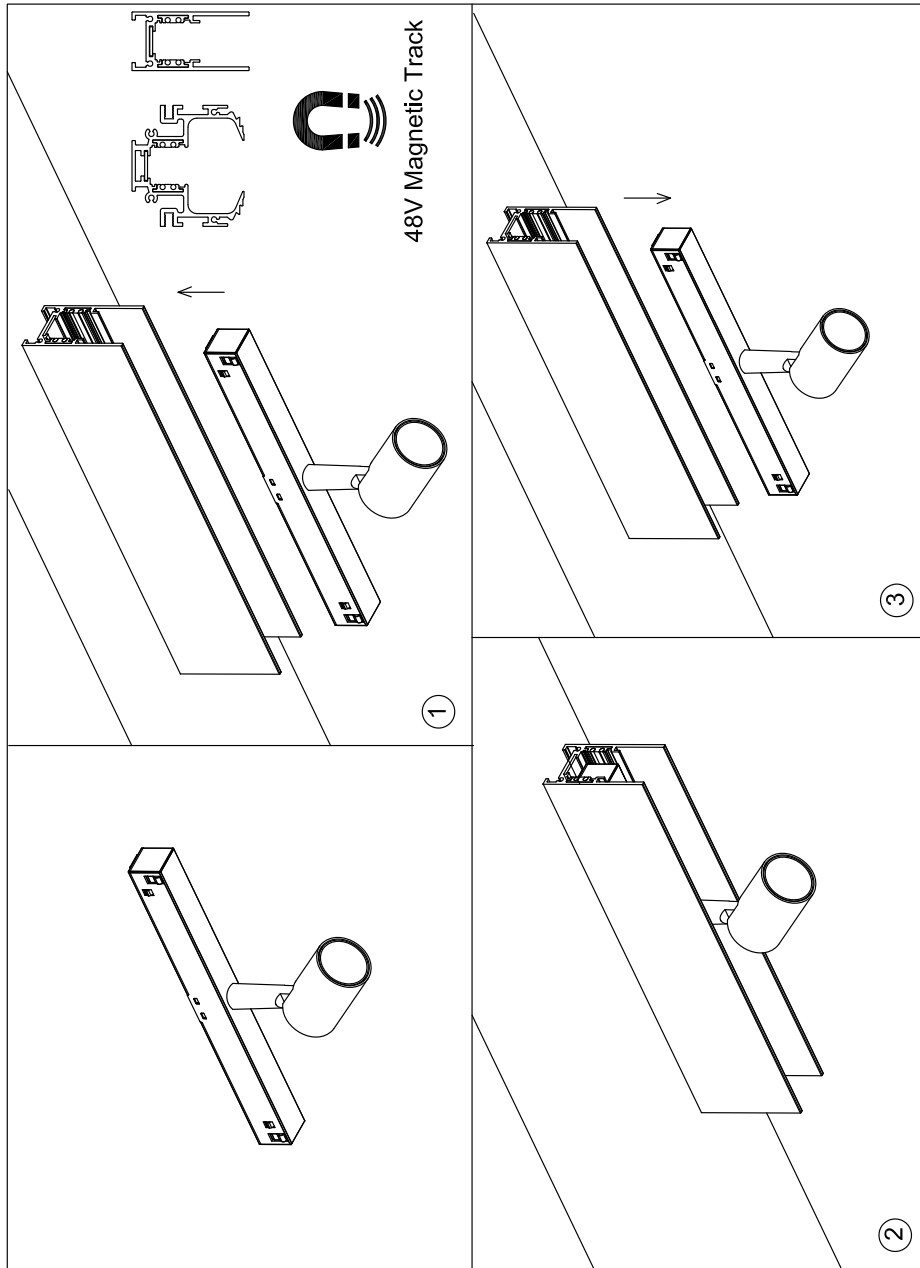

48 V

RoHS

ErP

IP20

Installatie - Instructions d'installation - Installation - Montage

Waarschuwing – Avertissement – Warnhinweise – Warning

• WAARSCHUWING !

Om elektrische schokken te voorkomen - Schakel altijd de elektriciteitsvoorziening uit vóór de installatie en het onderhoud.