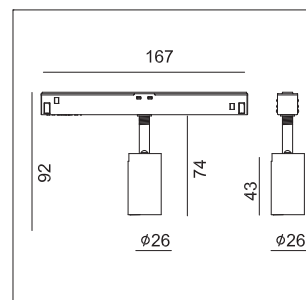

IP20

- Beschermd tegen indringen van vaste voorwerpen groter dan 12,5 mm. Geen bescherming tegen vocht.
- Protégé contre les corps solides supérieurs à 12,5 mm. Aucune protection contre humidité.
- Protected against objects $\geq$ 12,5 mm. Not protected against water.
- Geschützt gegen feste Fremdkörper mit Durchmesser ab 12,5 mm. Kein Schutz gegen wasser

- Correcte verwijdering van dit product (elektrische en elektronische afval)
- Élimination correcte de ce produit (déchet d'équipements électriques et électroniques)
- Correct disposal of this product (electrical & electronic equipment waste)
- Korrekte Entsorgung dieses Produkts (elektromüll)

- Dit product bevat een lichtbron met energie-efficiëntieklasse G
- Ce produit contient une source lumineuse de classe d'efficacité énergétique G
- This product contains a light source of energy efficiency class G
- Dieses Produkt enthält eine Lichtquelle der Energieeffizienzklasse G

GEBRUIKSAANWIJZING MODE D'EMPLOI MONTAGEANLEITUNG INSTALLATION MANUAL

Madison mini

LVTMM3000W	White	Non-dim	3 W	200 lm	3000K	CRI 90	Beam 23°
LVTMM3000B	Black	Non-dim	3 W	200 lm	3000K	CRI 90	Beam 23°
LVTMM2700W	White	Non-dim	3 W	200 lm	2700K	CRI 90	Beam 23°
LVTMM2700B	Black	Non-dim	3 W	200 lm	2700K	CRI 90	Beam 23°
LVTMM30DAW	White	DALI-dim	3 W	200 lm	3000K	CRI 90	Beam 23°
LVTMM30DAB	Black	DALI-dim	3 W	200 lm	3000K	CRI 90	Beam 23°
LVTMM27DAW	White	DALI-dim	3 W	200 lm	2700K	CRI 90	Beam 23°
LVTMM27DAB	Black	DALI-dim	3 W	200 lm	2700K	CRI 90	Beam 23°

48 V

RoHS

ErP

IP20