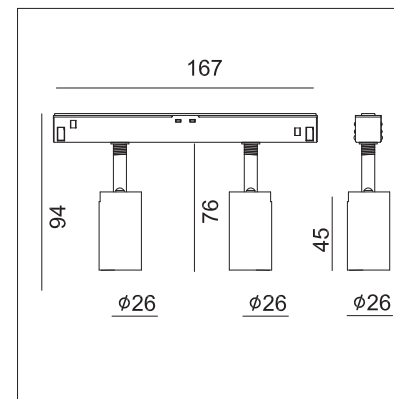

IP20

- Beschermd tegen indringen van vaste voorwerpen groter dan 12,5 mm. Geen bescherming tegen vocht.
- Protégé contre les corps solides supérieurs à 12,5 mm. Aucune protection contre humidité.
- Protected against objects $\geq$ 12,5 mm. Not protected against water.
- Geschützt gegen feste Fremdkörper mit Durchmesser ab 12,5 mm. Kein Schutz gegen wasser

- Correcte verwijdering van dit product (elektrische en elektronische afval)
- Élimination correcte de ce produit (déchet d'équipements électriques et électroniques)
- Correct disposal of this product (electrical & electronic equipment waste)
- Korrekte Entsorgung dieses Produkts (elektromüll)

- Dit product bevat een lichtbron met energie-efficiëntieklasse G
- Ce produit contient une source lumineuse de classe d'efficacité énergétique G
- This product contains a light source of energy efficiency class G
- Dieses Produkt enthält eine Lichtquelle der Energieeffizienzklasse G

GEBRUIKSAANWIJZING MODE D'EMPLOI MONTAGEANLEITUNG INSTALLATION MANUAL

Madison twin mini

LVTMM30002W	White	Non-dim	5 W	2 x 200 lm	3000K	CRI 90	Beam 23°
LVTMM30002B	Black	Non-dim	5 W	2 x 200 lm	3000K	CRI 90	Beam 23°
LVTMM27002W	White	Non-dim	5 W	2 x 200 lm	2700K	CRI 90	Beam 23°
LVTMM27002B	Black	Non-dim	5 W	2 x 200 lm	2700K	CRI 90	Beam 23°
LVTMM30DA2W	White	DALI-dim	5 W	2 x 200 lm	3000K	CRI 90	Beam 23°
LVTMM30DA2B	Black	DALI-dim	5 W	2 x 200 lm	3000K	CRI 90	Beam 23°
LVTMM27DA2W	White	DALI-dim	5 W	2 x 200 lm	2700K	CRI 90	Beam 23°
LVTMM27DA2B	Black	DALI-dim	5 W	2 x 200 lm	2700K	CRI 90	Beam 23°
48 V							

RoHS

ErP

IP20