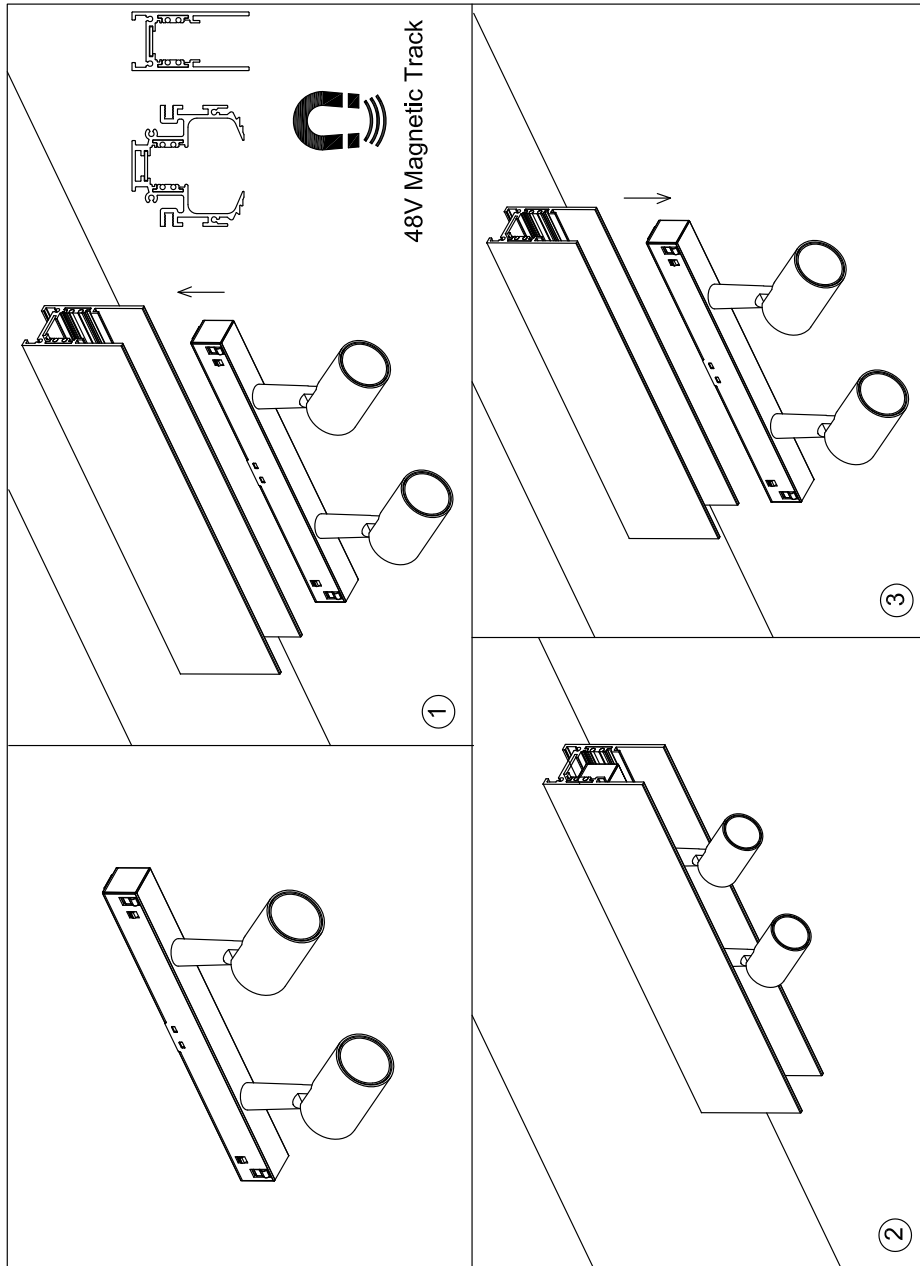

Installatie - Instructions d'installation - Installation - Montage

Waarschuwing – Avertissement - Warnhinweise - Warning

• WAARSCHUWING !

Om elektrische schokken te voorkomen - Schakel altijd de elektriciteitsvoorziening uit vóór de installatie en het onderhoud.

• ATTENTION !

Pour éviter un choc électrique - Coupez toujours l'alimentation électrique avant l'installation et la maintenance.

• WARNING !

To prevent electrical shock - Always switch off electricity supply before installation and maintenance.

• WARNUNG !

Um einen Stromschlag zu verhindern.- Schalten Sie die Stromversorgung vor der Installation und Wartung ab.

- De elektrische installatie mag alleen door bevoegd personeel worden uitgevoerd volgens de voorschriften voor elektrische en mechanische veiligheid in uw land. Onjuiste plaatsing kan ernstige letsels en/of schade veroorzaken.
- L'installation électrique ne doit être effectuée que par du personnel qualifié, selon les règlements de sécurité électrique et mécanique dans votre pays. Une mauvaise installation peut entraîner des blessures graves et/ou des dommages matériels.
- The electrical installation should be carried out by qualified personal only, according to the regulations for electrical and mechanical safety in your country. Improper installation can result in serious injuries and/or damage to property.
- Die elektrische Installation sollte nur von qualifiziertem Personal nach den Vorschriften für elektrische und mechanische Sicherheit in Ihrem Land durchgeführt werden. Unsachgemäße Montage kann zu schweren Verletzungen und/oder Sachschäden führen.

- Om veiligheidsredenen en garantie is het verboden om wijzigingen aan het apparaat aan te brengen.
- Pour des raisons de sécurité et garantie, il est interdit d'apporter des modifications à l'appareil.
- For safety and guarantee reasons it is prohibited to make any modifications to the unit.
- Aus Sicherheitsgründen und für den Erhalt der Garantie ist es nicht erlaubt Änderungen an dem Gerät durchzuführen.