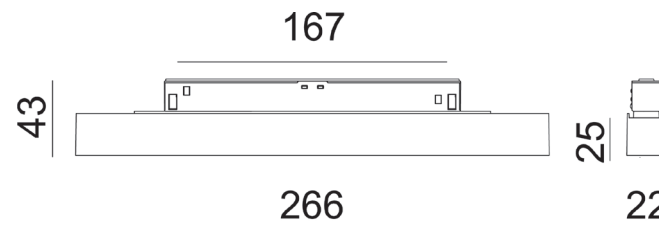

IP20

- Beschermd tegen indringen van vaste voorwerpen groter dan 12,5 mm. Geen bescherming tegen vocht.
- Protégé contre les corps solides supérieurs à 12,5 mm. Aucune protection contre humidité.
- Protected against objects $\geq$ 12,5 mm. Not protected against water.
- Geschützt gegen feste Fremdkörper mit Durchmesser ab 12,5 mm. Kein Schutz gegen wasser

- Correcte verwijdering van dit product (elektrische en elektronische afval)
- Élimination correcte de ce produit (déchet d'équipements électriques et électroniques)
- Correct disposal of this product (electrical & electronic equipment waste)
- Korrekte Entsorgung dieses Produkts (elektromüll)

- Dit product bevat een lichtbron met energie-efficiëntieklasse G
- Ce produit contient une source lumineuse de classe d'efficacité énergétique G
- This product contains a light source of energy efficiency class G
- Dieses Produkt enthält eine Lichtquelle der Energieeffizienzklasse G

GEBRUIKSAANWIJZING MODE D'EMPLOI MONTAGEANLEITUNG INSTALLATION MANUAL

Plaza 48 15W

LVTPLT3000W	White	Non-dim	15 W	1420 lm	3000K	CRI 90	Beam 36°
LVTPLT3000B	Black	Non-dim	15 W	1420 lm	3000K	CRI 90	Beam 36°
LVTPLT2700W	White	Non-dim	15 W	1370 lm	2700K	CRI 90	Beam 36°
LVTPLT2700B	Black	Non-dim	15 W	1370 lm	2700K	CRI 90	Beam 36°
LVTPLT30DAW	White	DALI-dim	15 W	1420 lm	3000K	CRI 90	Beam 36°
LVTPLT30DAB	Black	DALI-dim	15 W	1420 lm	3000K	CRI 90	Beam 36°
LVTPLT27DAW	White	DALI-dim	15 W	1370 lm	2700K	CRI 90	Beam 36°
LVTPLT27DAB	Black	DALI-dim	15 W	1370 lm	2700K	CRI 90	Beam 36°
48 V							

RoHS

ErP

IP20