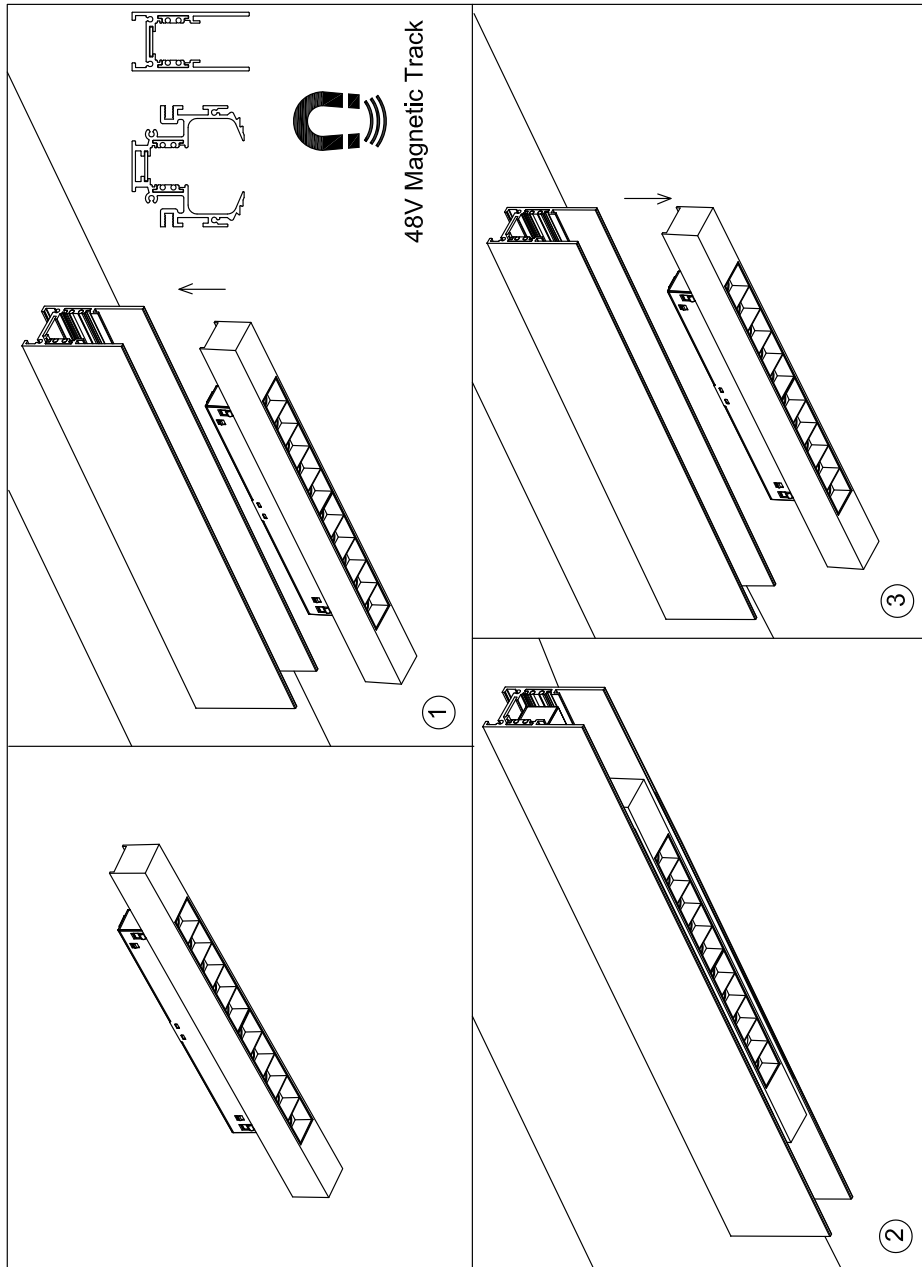

• **WAARSCHUWING !**

Om elektrische schokken te voorkomen - Schakel altijd de elektriciteitsvoorziening uit vóór de installatie en het onderhoud.

• **ATTENTION !**

Pour éviter un choc électrique - Coupez toujours l'alimentation électrique avant l'installation et la maintenance.

• **WARNING !**

To prevent electrical shock - Always switch off electricity supply before installation and maintenance.

• **WARNUNG !**

Um einen Stromschlag zu verhindern.- Schalten Sie die Stromversorgung vor der Installation und Wartung ab.

- De elektrische installatie mag alleen door bevoegd personeel worden uitgevoerd volgens de voorschriften voor elektrische en mechanische veiligheid in uw land. Onjuiste plaatsing kan ernstige letsels en/of schade veroorzaken.
- L'installation électrique ne doit être effectuée que par du personnel qualifié, selon les règlements de sécurité électrique et mécanique dans votre pays. Une mauvaise installation peut entraîner des blessures graves et/ou des dommages matériels.
- The electrical installation should be carried out by qualified personal only, according to the regulations for electrical and mechanical safety in your country. Improper installation can result in serious injuries and/or damage to property.
- Die elektrische Installation sollte nur von qualifiziertem Personal nach den Vorschriften für elektrische und mechanische Sicherheit in Ihrem Land durchgeführt werden. Unsachgemäße Montage kann zu schweren Verletzungen und/oder Sachschäden führen.

- Om veiligheidsredenen en garantie is het verboden om wijzigingen aan het apparaat aan te brengen.
- Pour des raisons de sécurité et garantie, il est interdit d'apporter des modifications à l'appareil.
- For safety and guarantee reasons it is prohibited to make any modifications to the unit.
- Aus Sicherheitsgründen und für den Erhalt der Garantie ist es nicht erlaubt Änderungen an dem Gerät durchzuführen.