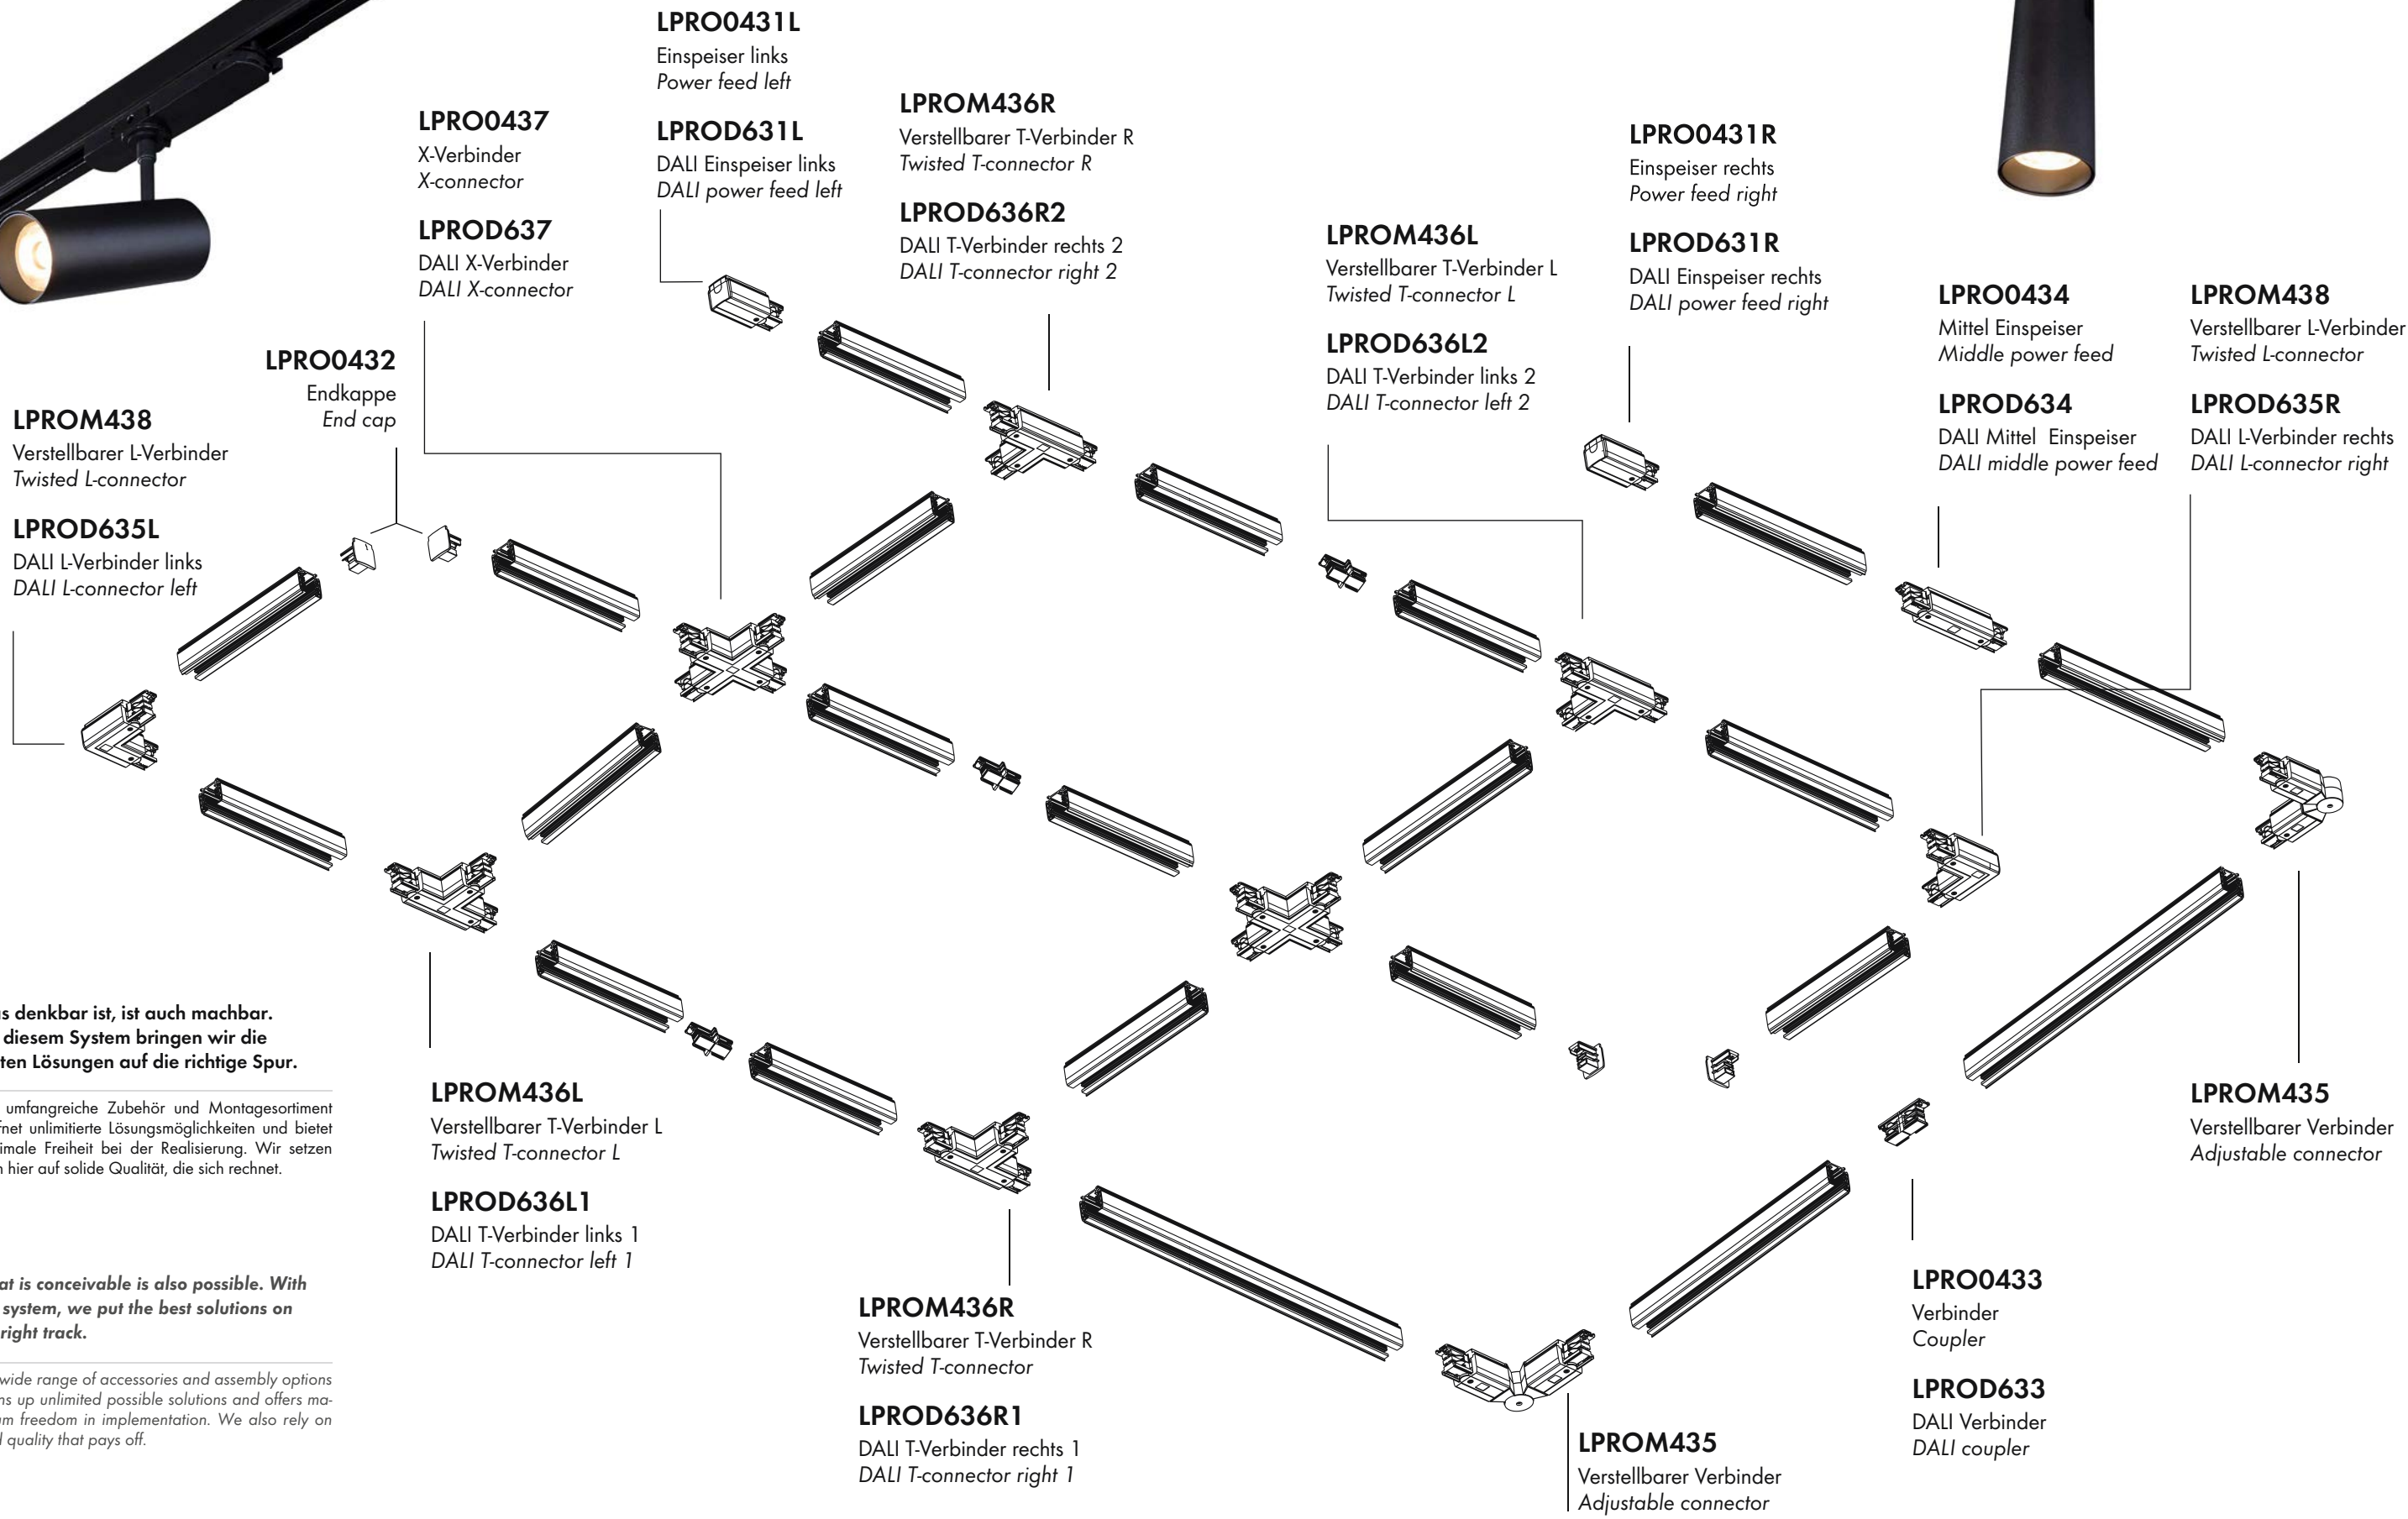

POWERGEAR 3-PHASEN-SCHIENENSYSTEM / POWERGEAR 3-PHASE TRACK SYSTEM

2.5

2.5

Was denkbar ist, ist auch machbar. Mit diesem System bringen wir die besten Lösungen auf die richtige Spur.

Das umfangreiche Zubehör und Montagesortiment eröffnet unlimitierte Lösungsmöglichkeiten und bietet maximale Freiheit bei der Realisierung. Wir setzen auch hier auf solide Qualität, die sich rechnet.

What is conceivable is also possible. With this system, we put the best solutions on the right track.

The wide range of accessories and assembly options opens up unlimited possible solutions and offers maximum freedom in implementation. We also rely on solid quality that pays off.